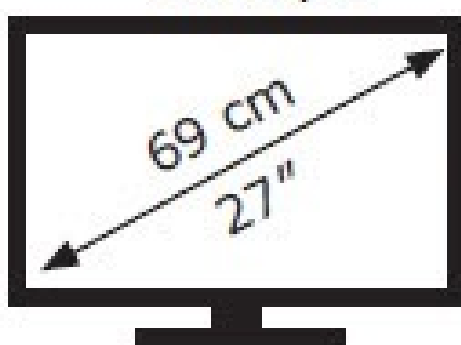

ENERG

acer

B277K

32 kWh/1000h

ABCDEF**G**

58 kWh/1000h

3840 px

2160 px